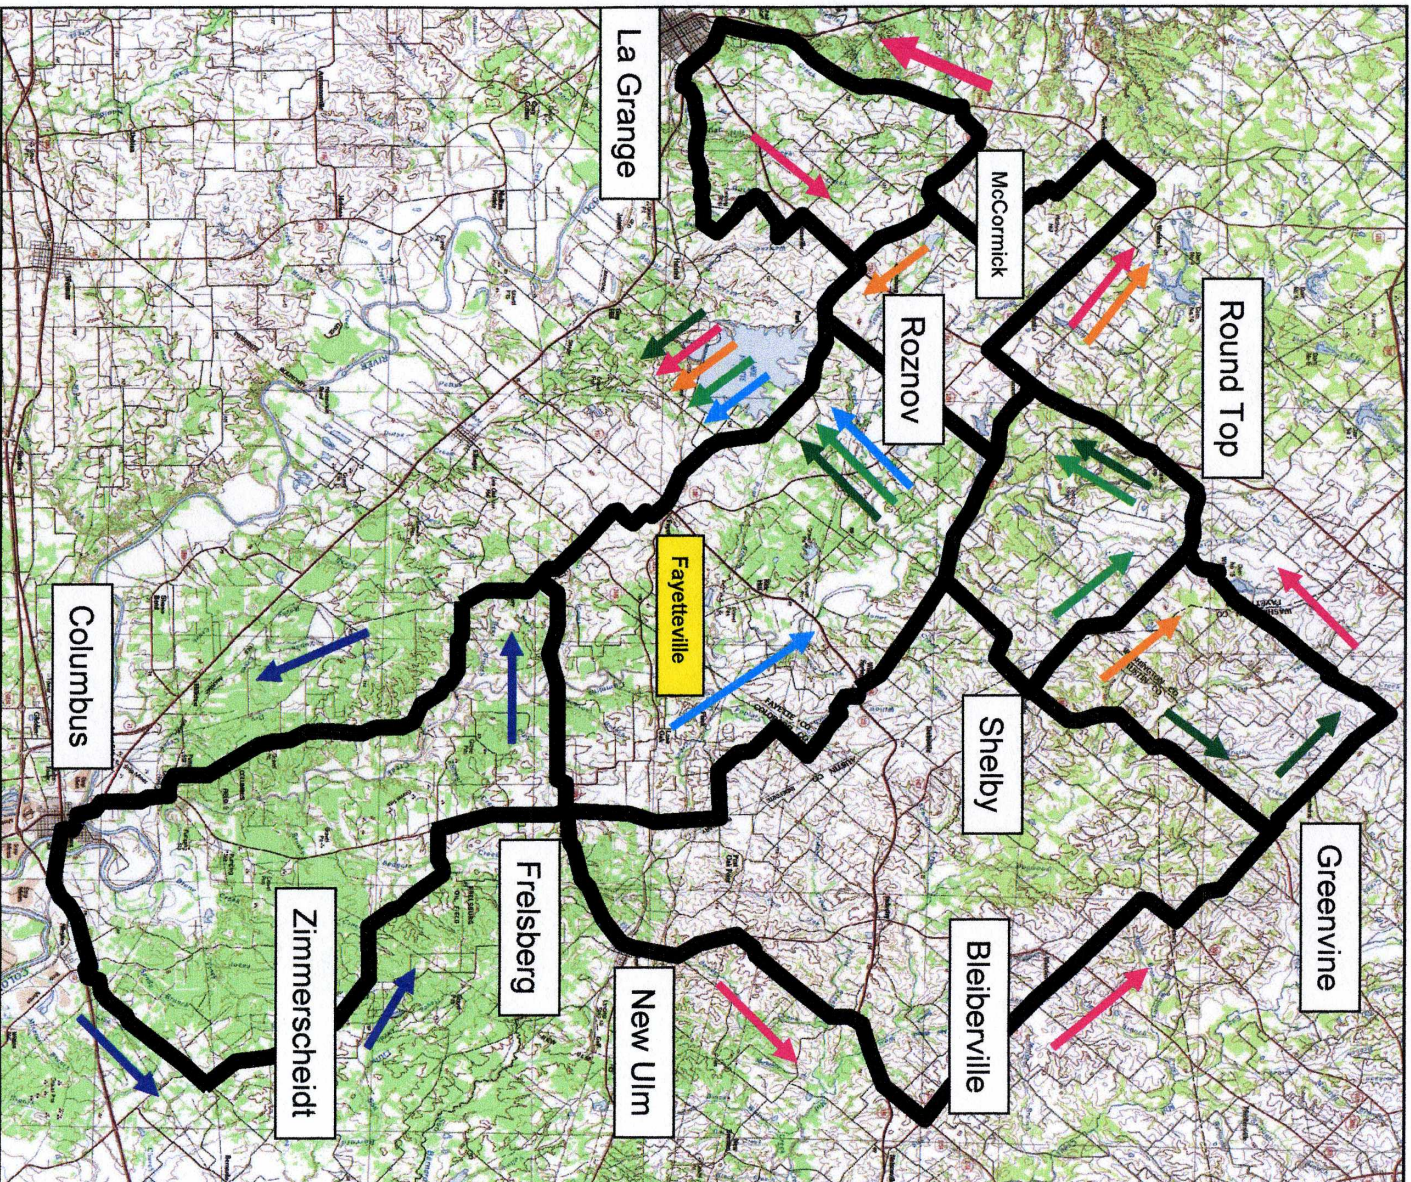

Long Rides From Fayetteville (53-136 Miles)

Copyright 2006

Maps by Bill Edwards

- Blue:** Fvle-Col-Zimmerseidt-Frl-Fvle (53 Mi)
Add Frl-Willow-Roznov (68 Mi)
- Blue:** Add Frl-Shelby-RTop-Roz (83 Mi)
- Green:** Add Frl-Shelby-RTop-Whl-McC-Fvle (93 Mi)
- Orange:** Add Frl-Shl-Grn-RTop-Roz (95 Mi)
- Green:** Add Frl-Ulm-Blib-Grn-RTop-Roz (106 Mi)
- Green:** Add Frl-Shl-RTop-Whl-McCor-LAG (111 Mi)
- Green:** Add Frl-Ulm-Blib-RTop-McCor-Fvle (117 Mi)
- Red:** Add Frl-Ulm-Blib-RTop-LAG-Fvle (136 Mi)